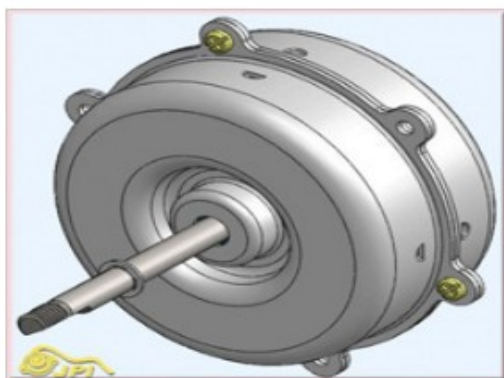

Product-Brushless Motor-JGB04

Brushless Motor-JGB04
code: BLDC(BRUSHLESS)

[Product inquiry](#)

Brushless Motor-JGB04

[<back>](#)